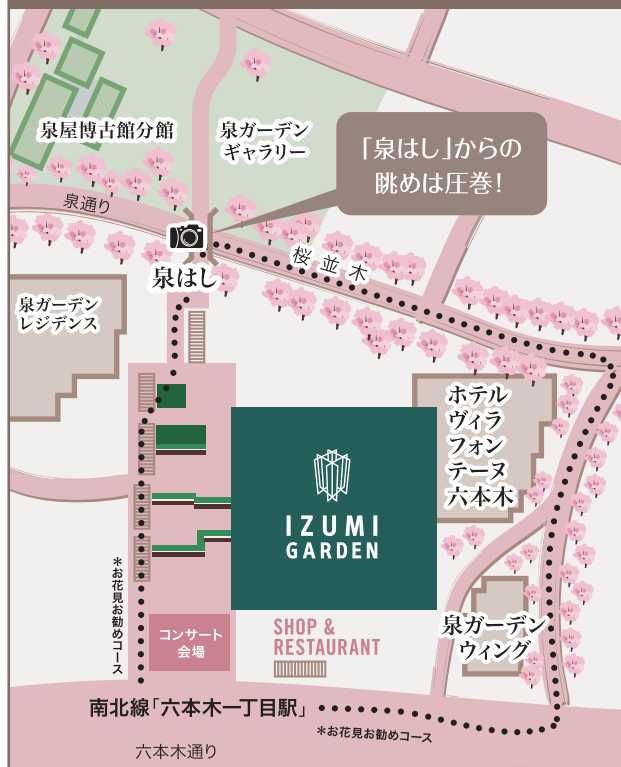

4月7日(月)
18:30~19:30

「MODEA」

インストゥルメンタルユニット

ヴァイオリン、パーカッション、ピアノ (キーボード) による本格派インストゥルメンタル・ユニット。オリジナルの楽曲を中心に、幅広いジャンルの楽曲を、斬新なアレンジで演奏する。

* 諸事情により出演者、日時等が変更になる場合がございます。

近隣お花見情報

アークヒルズさくらまつり 2014

開催期間: 4/4(金) 11:00~20:00 4/5(土) 10:00~19:00
4/6(日) 10:00~19:00(予定)

さくらまつりでは美味しいグルメ屋台に加え、各種ワークショップや、ヒルズマルシェも開催予定。今回より新たにアークヒルズサウスタワーにも会場を広げ開催します。

会場: アーク・カラヤン広場、アークヒルズサウスタワー
お問い合わせ: 03-6406-6663
詳細: www.arkhills.com

桜並木、コンサート
ショップ&レストラン
泉屋博古館分館

会場案内

海外航空券などが当たる!!
スタンプラリー
会場で配布される台紙に
スタンプを3つ以上集めて
ください。